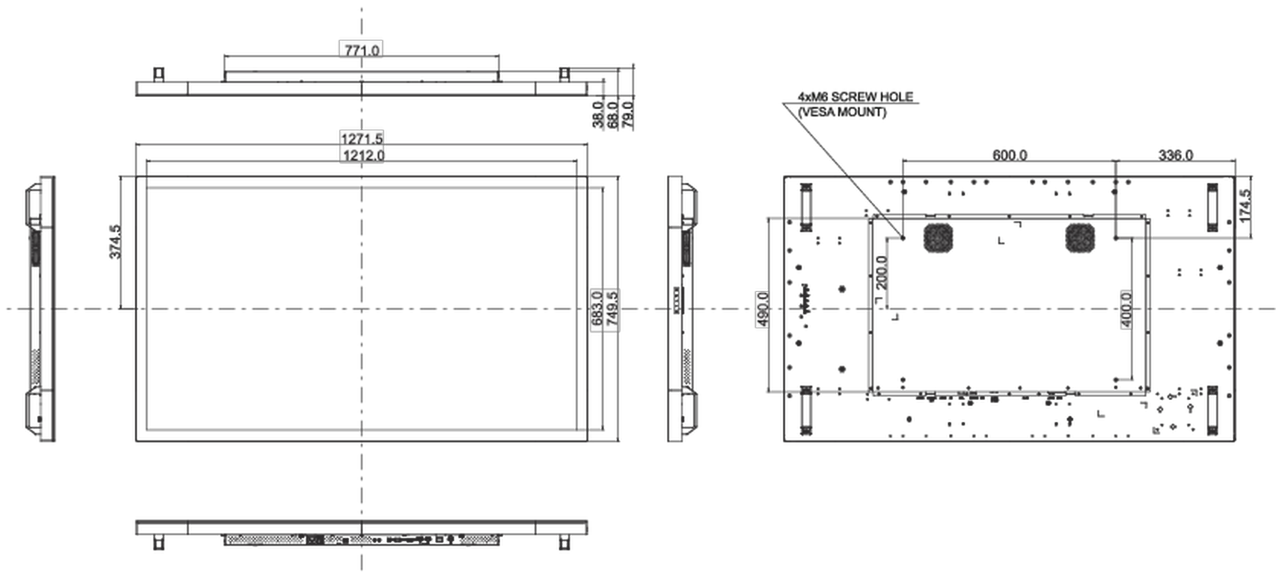

09 СТАНДАРТЫ

Сертификаты	CE, EAC, RoHS support, ErP, WEEE, cULus, REACH, UKCA
Другое	Согласно регламенту REACH, содержание особо опасных веществ (SVHC) - свинца, превышает 0.1%

10 РАЗМЕР / ВЕС

Размер продукта Ш x В x Г	1271.5 x 749.4 x 68мм
Размер коробки Ш x В x Г	1400 x 930 x 245мм
Вес (без упаковки)	41кг
Вес (с упаковкой)	46.5кг